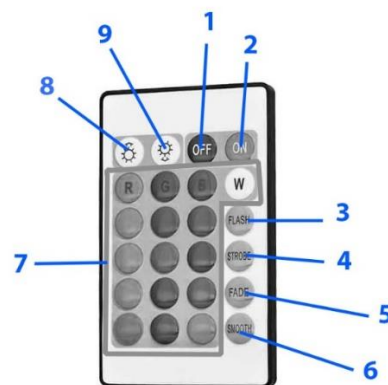

INSTRUCȚIUNI DE UTILIZARE