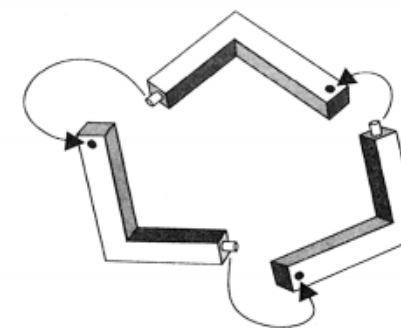

### INSTRUCȚIUNI DE UTILIZARE

1. Buton Off (Oprire)
2. Buton On (Pornire)
3. Lumină intermitentă
4. Lumină stroboscopică
5. Lumină slabă
6. Lumină care își schimbă automat culoarea

7. Selector de culoare
  8. Creșterea luminozității
  9. Scăderea luminozității
- Pentru a porni/opri lampa sau pentru a schimba culoarea, atingeți butonul metalic din partea de jos a lămpii sau utilizați telecomanda.
  - Țineți degetul pe butonul din metal pentru a regla luminozitatea.
  - Dacă mâna dvs. este prea uscată sau temperatura este prea scăzută, este posibil ca lampa să nu reacționeze la atingerea butonului metalic.
  - Lampa nu va lumina în culoarea albă atunci când bateria este prea descărcată.
  - Introduceți conectorul DC în butonul metalic din partea inferioară a lămpii pentru a încărca lampa. Lumina albastră/roșie este pornită în timpul încărcării.
  - Lumina albastră/roșie se va opri automat atunci când bateria lămpii va fi complet încărcată.

### ASAMBLAREA SUPORTULUI DIN LEMN

- Pentru asamblarea suportului din lemn, urmați pașii ilustrați în următoarea imagine: